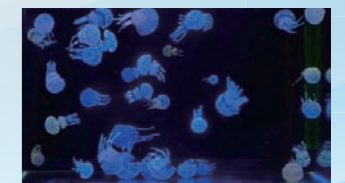

SC15206
ラムレジー

鮮やかな色彩の美しさがひととき目を惹く、欧米でも人気の高い熱帯魚です。

SC15207
トリカラーエンゼル

白、黒、オレンジの3色(トリプル)を基調とすることから、トリカラーエンゼルと呼ばれるようになりました。錦鯉のような体色から、コイエンゼルとも呼ばれています。

SC15208
ゴールデンエンゼルフィッシュ

頭部から背中にかけて金色に輝く、エンゼルフィッシュの中でもポピュラーな品種です。

SC15209
ラスボラ・エスペイ

世界中で観賞魚として広く親しまれています。水槽に200匹を放し、その泳ぐ姿に癒されます。

SC15210
サーベテトラ

別名キャリスタス。アマゾン原産で全身が鮮やかなレッドの体色に黒のスポットが入るのが特徴です。

SC15301
金魚

らんちゅう、オランダシシガシラ、スイハウガンといったかわいい金魚たちが泳ぎ回ります。

SC15302
スーパーレッドアロワナと淡水エイ

別名紅龍を持っているスーパーレッドアロワナ。風水の信仰では商売繁盛の淡水魚です。

SC15303
ピンボンパール

短い尾とコロコロとしたピンボン玉のような丸い体型が可愛い人気の金魚です。

SC15401
タコクラゲ

沖縄から空輸でやってきた。飼育のむずかしいクラゲの、癒しのゆらぎをいつでも、いつまでも。