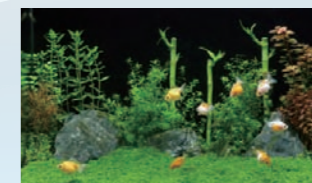

SC15209
ラスボラ・エスペイ

世界中で観賞魚として広く親しまれています。水槽に200匹を放し、その泳ぐ姿に癒されます。

SC15210
サーベテトラ

別名キャリスタス。アマゾン原産で全身が鮮やかなレッドの体色に黒のスポットが入るのが特徴です。

SC15301
金魚

らんちゅう、オランダシシガシラ、スイハウガンといったかわいい金魚たちが泳ぎ回ります。

SC15302
スーパーレッドアロワナと淡水エイ

別名紅龍を持っているスーパーレッドアロワナ。風水の信仰では商売繁盛の淡水魚です。

SC15303
ピンボンパール

短い尾とコロコロとしたピンボン玉のような丸い体型が可愛い人気の金魚です。

SC15401
タコクラゲ

沖縄から空輸でやってきた。飼育のむずかしいクラゲの、癒しのゆらぎをいつでも、いつまでも。