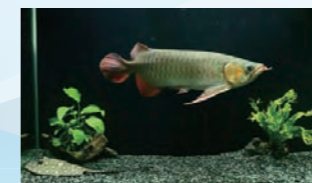

SC15209
ラスボラ・エスペイ

世界中で観賞魚として広く親しまれています。水槽に200匹を放し、その泳ぐ姿に癒されます。

SC15210
サーベテトラ

別名キャリスタス。アマゾン原産で全身が鮮やかなレッドの体色に黒のスポットが入るのが特徴です。

SC15301
金魚

らんちゅう、オランダシシガシラ、スイハウガンといったかわいい金魚たちが泳ぎ回ります。

SC15302
スーパーレッドアロワナと淡水エイ

別名紅龍を持っているスーパーレッドアロワナ。風水の信仰では商売繁盛の淡水魚です。

SC15303
ピンボンパール

短い尾とコロコロとしたピンボン玉のような丸い体型が可愛い人気の金魚です。

SC15401
タコクラゲ

沖縄から空輸でやってきた。飼育のむずかしいクラゲの、癒しのゆらぎをいつでも、いつまでも。