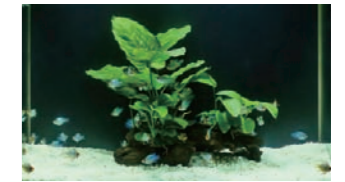

SC15101
海水魚1

海水魚の定番、カクレマンノミとイソギンチャクとのコラボが楽しめます。キイロハギ、海老のホワイトソックスなどいろいろ。オオバナサンゴなどコーラルもいっぱい。

SC15102
海水魚2

ハタタテハゼ、ナンヨウハギ、垂直に泳ぐヘコアユ、サンゴではパープルコーラル、ウミアザミ、ベニウミトサカ、ハートチューブなど熱帯のサンゴ畑を再現しています。

SC15201
熱帯魚

カージナルテトラ、ラスボラ、プリステラ、グラミー、エンゼルフィッシュを独自にデザインした水草が全体を演出します。

SC15202
ラフレシアレッドディスカス

円盤(ディスク)型の体を持つことから名付けられ、「熱帯魚の王様」とも呼ばれています。

SC15203
フラワーホーン

額のこぶが特徴で、縄張り意識がとても強い魚です。幸運を呼ぶ魚とも呼ばれています。

SC15204
パロットファイアー・シクリッド

おとぼけな顔がかわいい、シンスピルムとフラミンゴシクリッドの交雑種です。

SC15205
ラムノーズテトラ

真っ赤な顔が特徴。若干黄色みがあった銀色の胴体に、水槽内では一際目立つ存在になります。