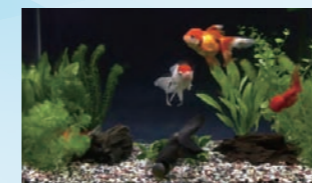

SC15301
金魚

らんちゅう、オランダシシガシラ、スイハウガンといったかわいい金魚たちが泳ぎ回ります。