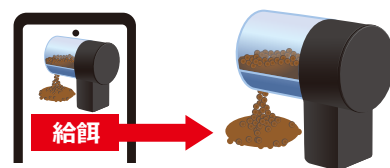

手間を少なく

給餌もスマホで
コントロール