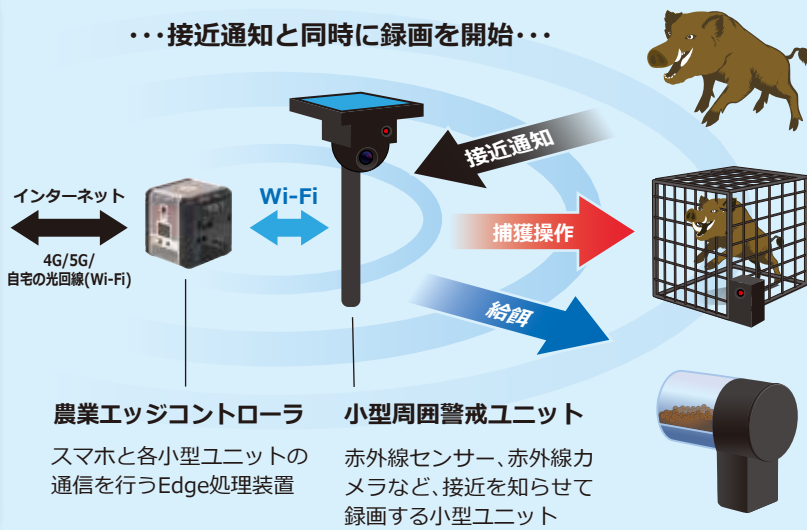

### 夜でも鮮明な映像

光源がなくても認識できる  
赤外線カメラ

### 手間を少なく

給餌もスマホで  
コントロール

# 手間なく自動捕獲・確実に手動捕獲

スマホから安全に全てをコントロール

…接近通知と同時に録画を開始…

## 農業エッジコントローラ

スマホと各小型ユニットの通信を行うEdge処理装置