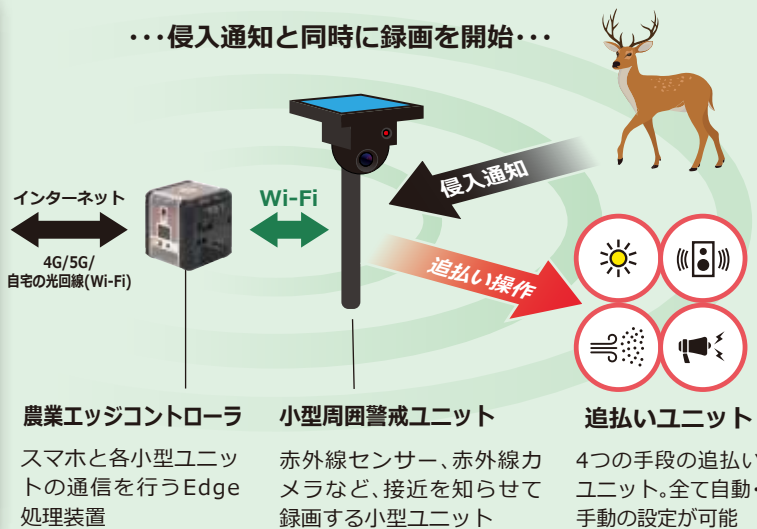

スマホで
害獣/窃盗

追払い

光・音・臭い、さらには拡声器として映像を見ながら遠隔操作で追払うことができる

遠隔から 安全 追払い

自動も手動も
思いのまま

侵入通知

追払い操作

4つの
手段で追払い

害獣、窃盗犯の侵入を通知

スマホから安全に
映像録画、追払いができる

夜でも鮮明な映像

光源がなくても認識できる
赤外線カメラ

光 音 臭い 拡声器

4つの追払い手段

光、音、臭い、拡声器
4つの手段で追払い

手間なく自動追払い・確実に手動追払い

スマホから安全に全てをコントロール

…侵入通知と同時に録画を開始…

侵入通知

- 見周りの負担軽減
- 動物に襲われるリスク回避

追払い操作

- ☀ 色、光量、点滅パターンなど様々な光を発生
- 📢 動物忌避音などを発生
- 🌫 動物の忌避剤などを噴霧
- 📣 人、動物などの状況に合わせた対応が可能

必要な機能だけ選んでシステム構築

害獣の種類、頻度、群れの量などで機器を選択できます

農業エッジコントローラ

※農業エッジコントローラは1種類のみです。

各種インターフェースを備えたベース機器です。

赤外線カメラ

タイプの異なる赤外線カメラをお選びいただけます。

追払い機能

光

音